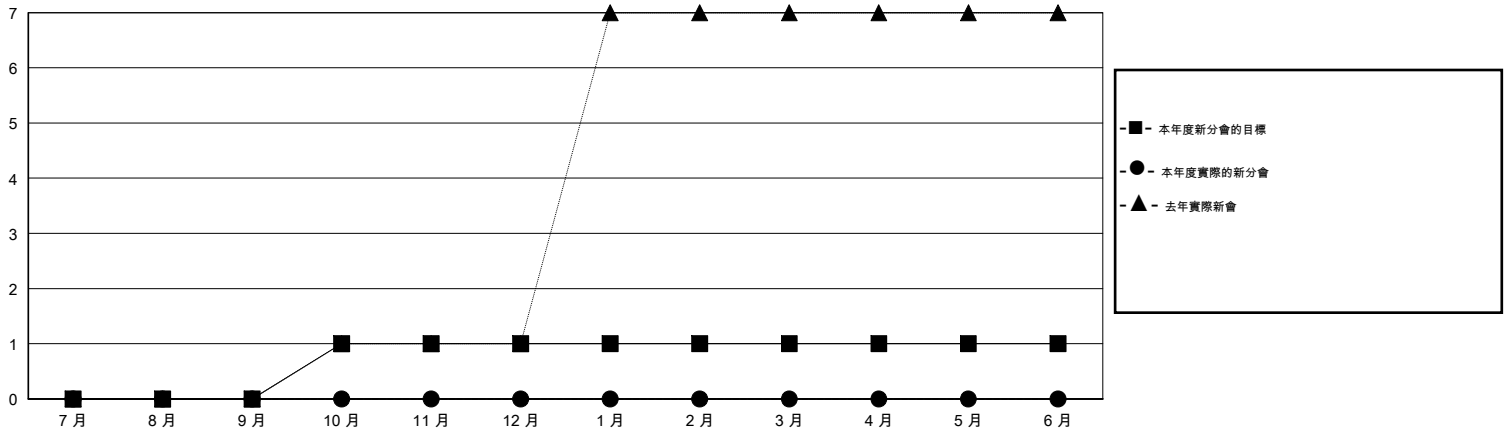

MONTHLY MEMBERSHIP PROGRESS REPORT

District 300 G1

Results as of: 2/17/2014 11:17:44AM

GMT: PEI-JEN CHEN

地點 REP OF CHINA

GMT憲章區 5

分會					位會員@每位須繳				
成果 2013-2014					成果 2013-2014				
季	新分會目標	實際新會	實際取消的分會	實際淨增/減	季	新會員目標	實際新會員	實際退會會員	實際淨增/減
7月/8月/9月	0	0	0	0	7月/8月/9月	15	282	94	188
10月/11月/12月	1	0	1	-1	10月/11月/12月	50	57	127	-70
1月/2月/3月	0	0	0	0	1月/2月/3月	50	35	18	17
4月/5月/6月	0	0	0	0	4月/5月/6月	15	0	0	0

目標與實際新會累積

目標和實際會員累積

已取消的分會: 1

56 CLUBS OF 72 增添1位或以上的新會員

性別分佈

男 2,333 (64.29%)
女 1,296 (35.71%)

放棄的會員

[點擊這裡取得健康評估資料](#)