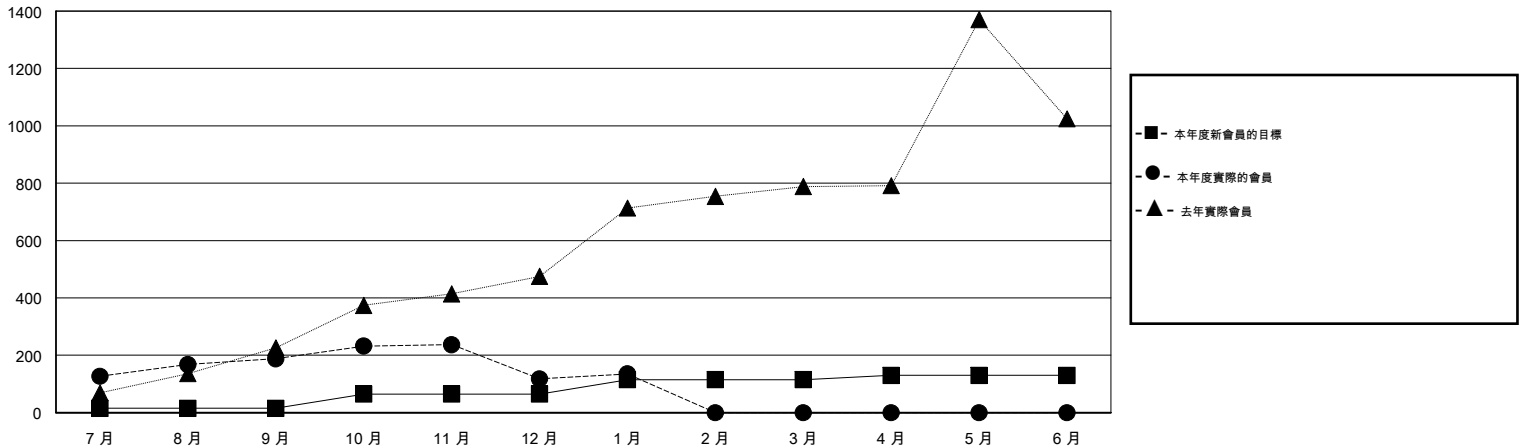

MONTHLY MEMBERSHIP PROGRESS REPORT

District 300 G1

Results as of: 2/17/2014 11:17:44AM

GMT: PEI-JEN CHEN

地點 REP OF CHINA

GMT憲章區 5

分會					位會員@每位須繳				
成果 2013-2014					成果 2013-2014				
季	新分會目標	實際新會	實際取消的分會	實際淨增/減	季	新會員目標	實際新會員	實際退會會員	實際淨增/減
7月/8月/9月	0	0	0	0	7月/8月/9月	15	282	94	188
10月/11月/12月	1	0	1	-1	10月/11月/12月	50	57	127	-70
1月/2月/3月	0	0	0	0	1月/2月/3月	50	35	18	17
4月/5月/6月	0	0	0	0	4月/5月/6月	15	0	0	0

目標與實際新會累積

目標和實際會員累積

已取消的分會: 1

56 CLUBS OF 72 增添1位或以上的新會員

性別分佈

男 2,333 (64.29%)
女 1,296 (35.71%)

放棄的會員

[點擊這裡取得健康評估資料](#)